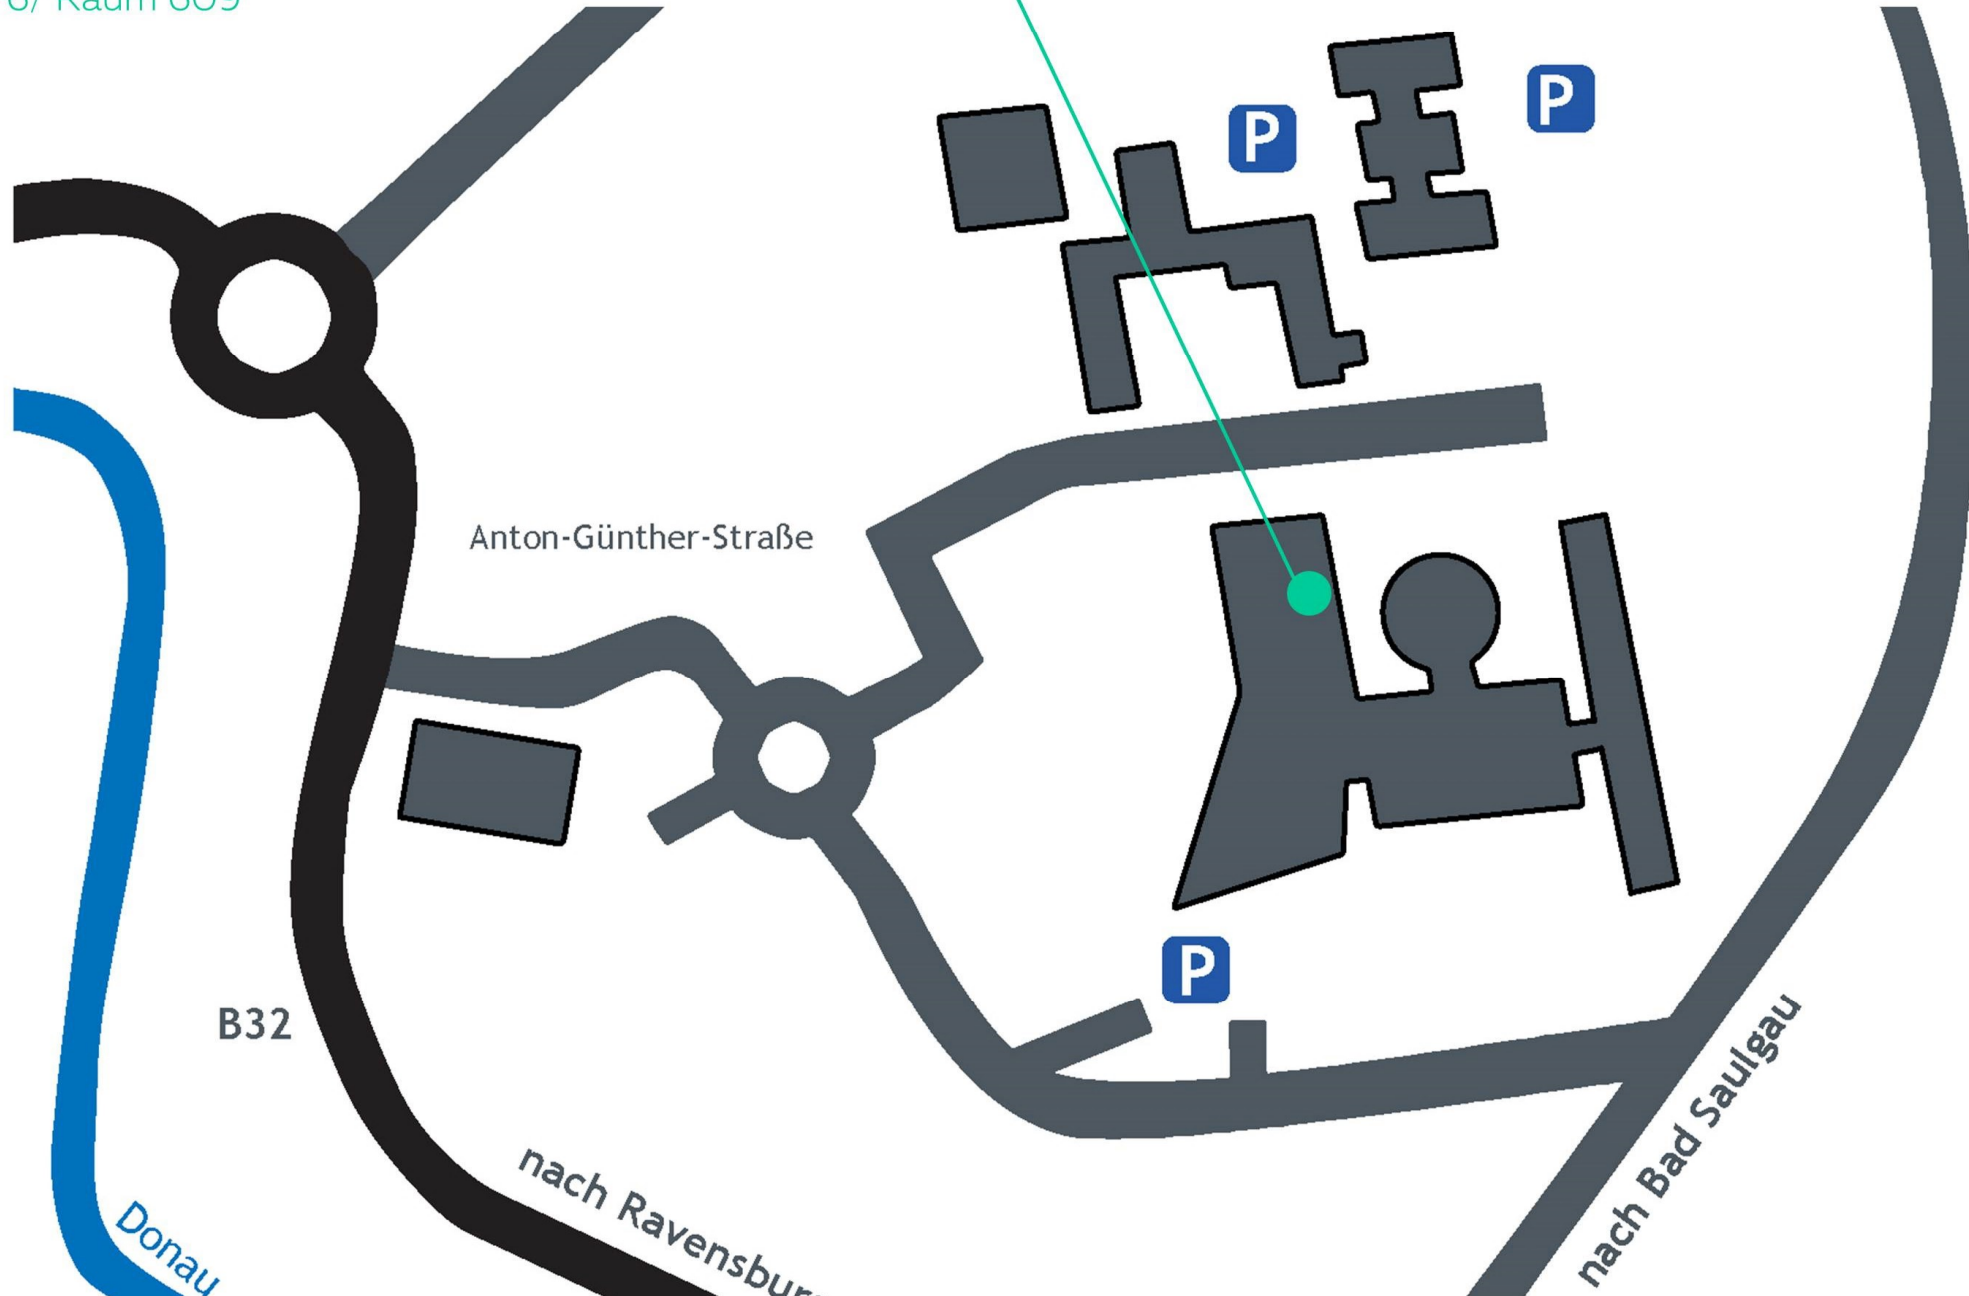

GROW SIGMARINGEN

Campus der Hochschule Albstadt-Sigmaringen

Anton-Günther-Straße

Gebäude 6/ Raum 609

nach
Albstadt
Balingen
Beuron

Anton-Günther-Straße

B32

Donau

nach Ravensburg

nach Bad Saulgau